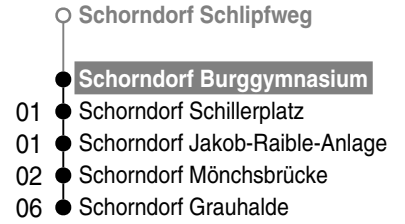

Gültig ab 12.12.2021

Am 24. und 31.12. kein Betrieb

Fahrten nach 0 Uhr gehören zum Vortag.

ab **Schorndorf Burggymnasium**

	Montag - Freitag																									
4																										
5																										
6																										
7	18^S																									
8	18^S																									
9																										
10																										
11																										
12																										
13																										
14	02^S																									
15																										
16																										
17																										
18																										
19																										
20																										
21																										
22																										
23																										

S = nur an Schultagen